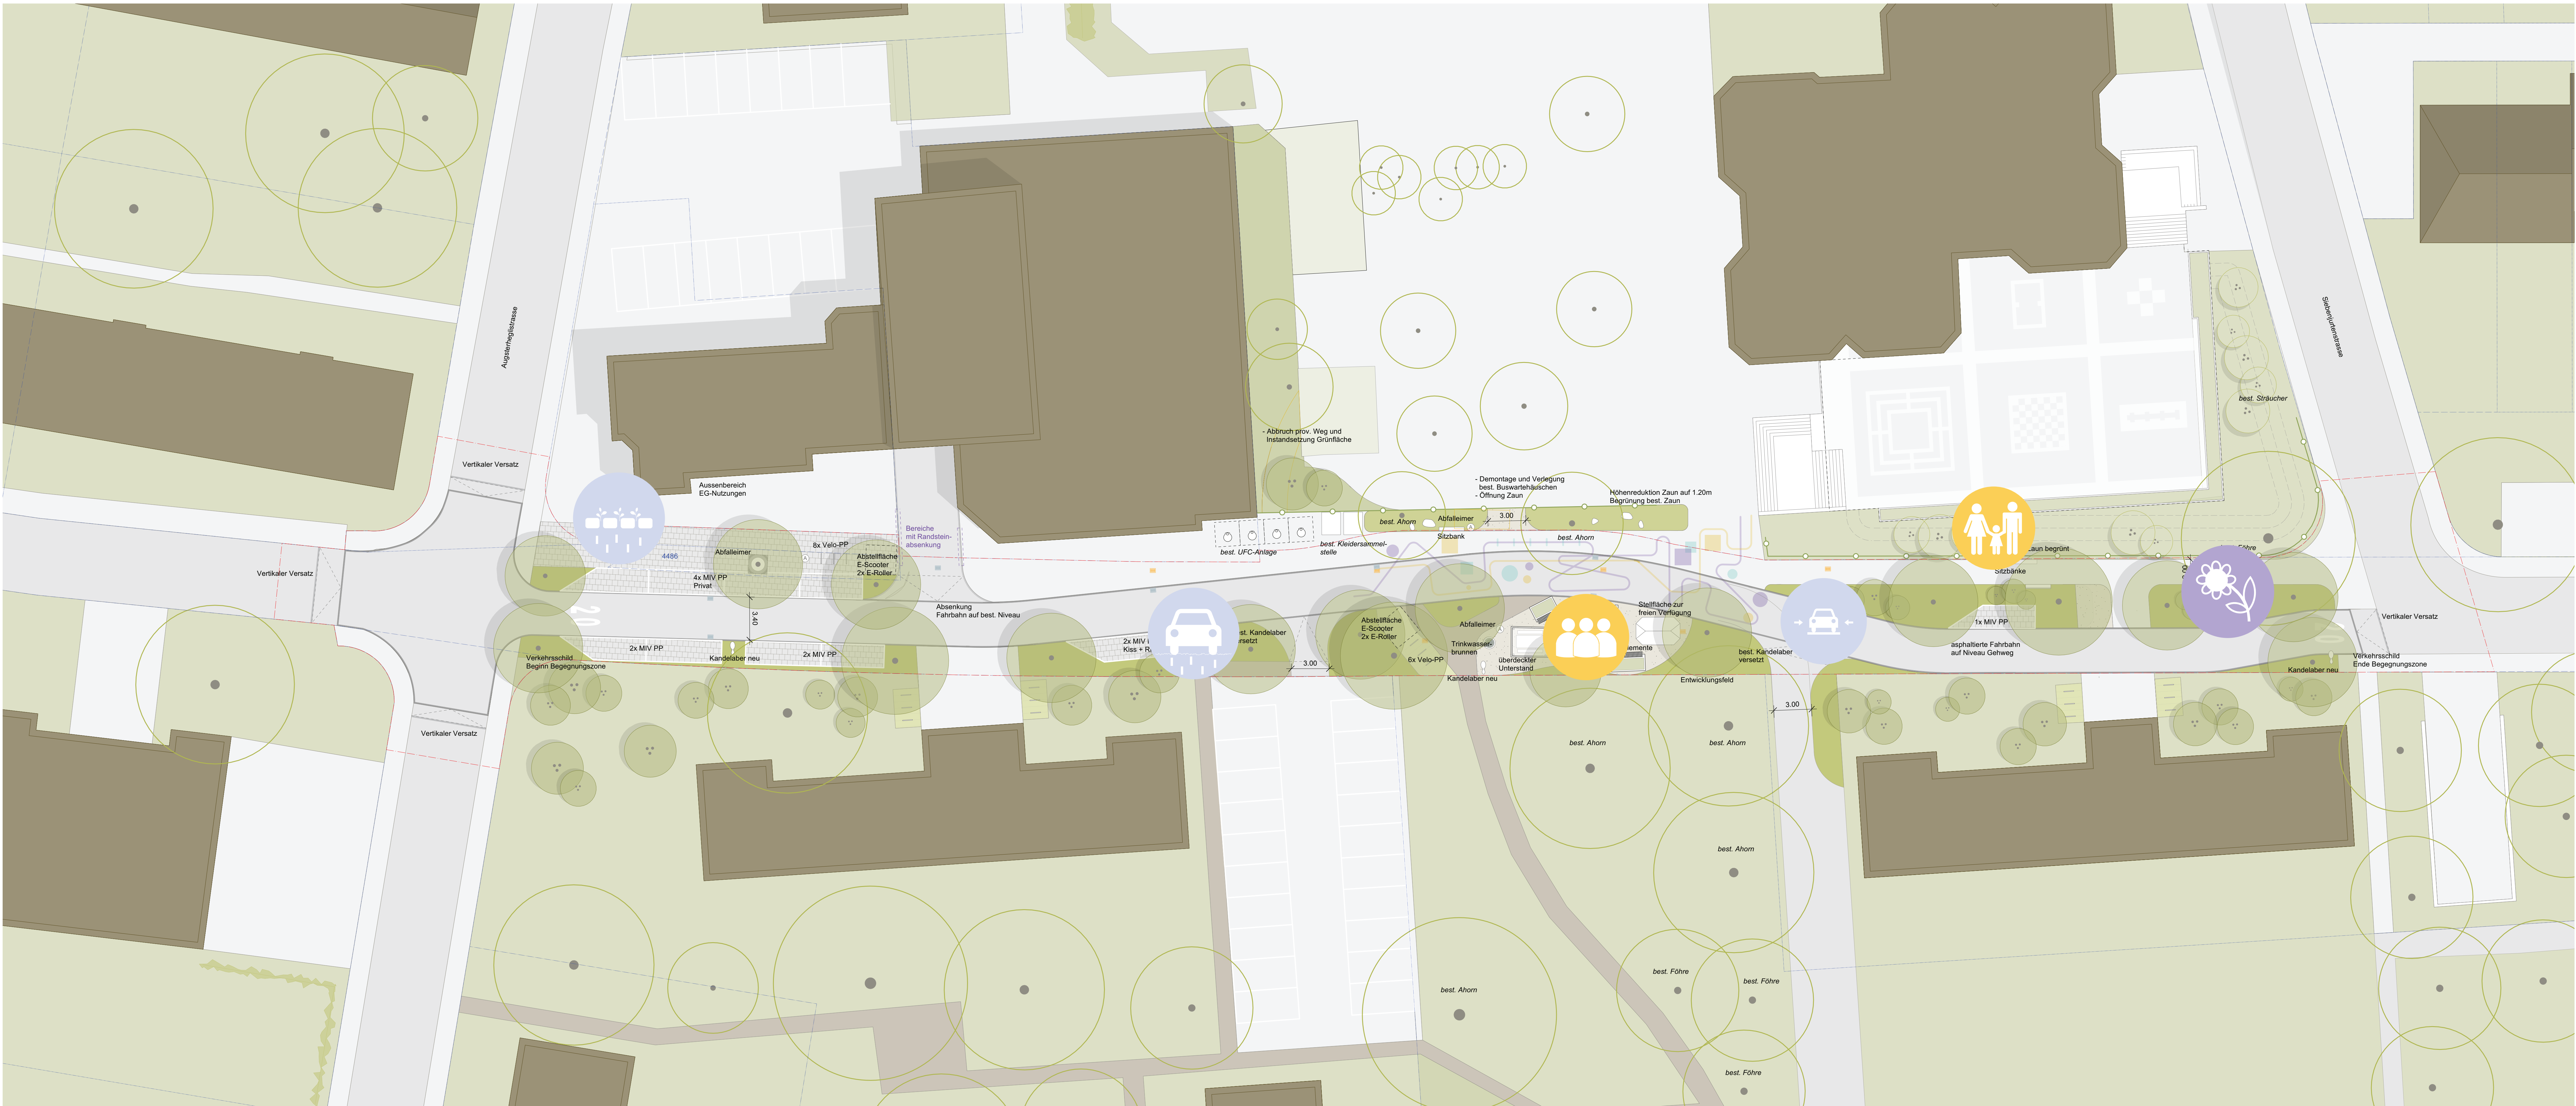

Massnahmenplan

17 neue Bäume

Tempo 20

Einbahn

Erhalt best. PP (11 Stk.)

Velostellplatz (ca 14 Stk.)